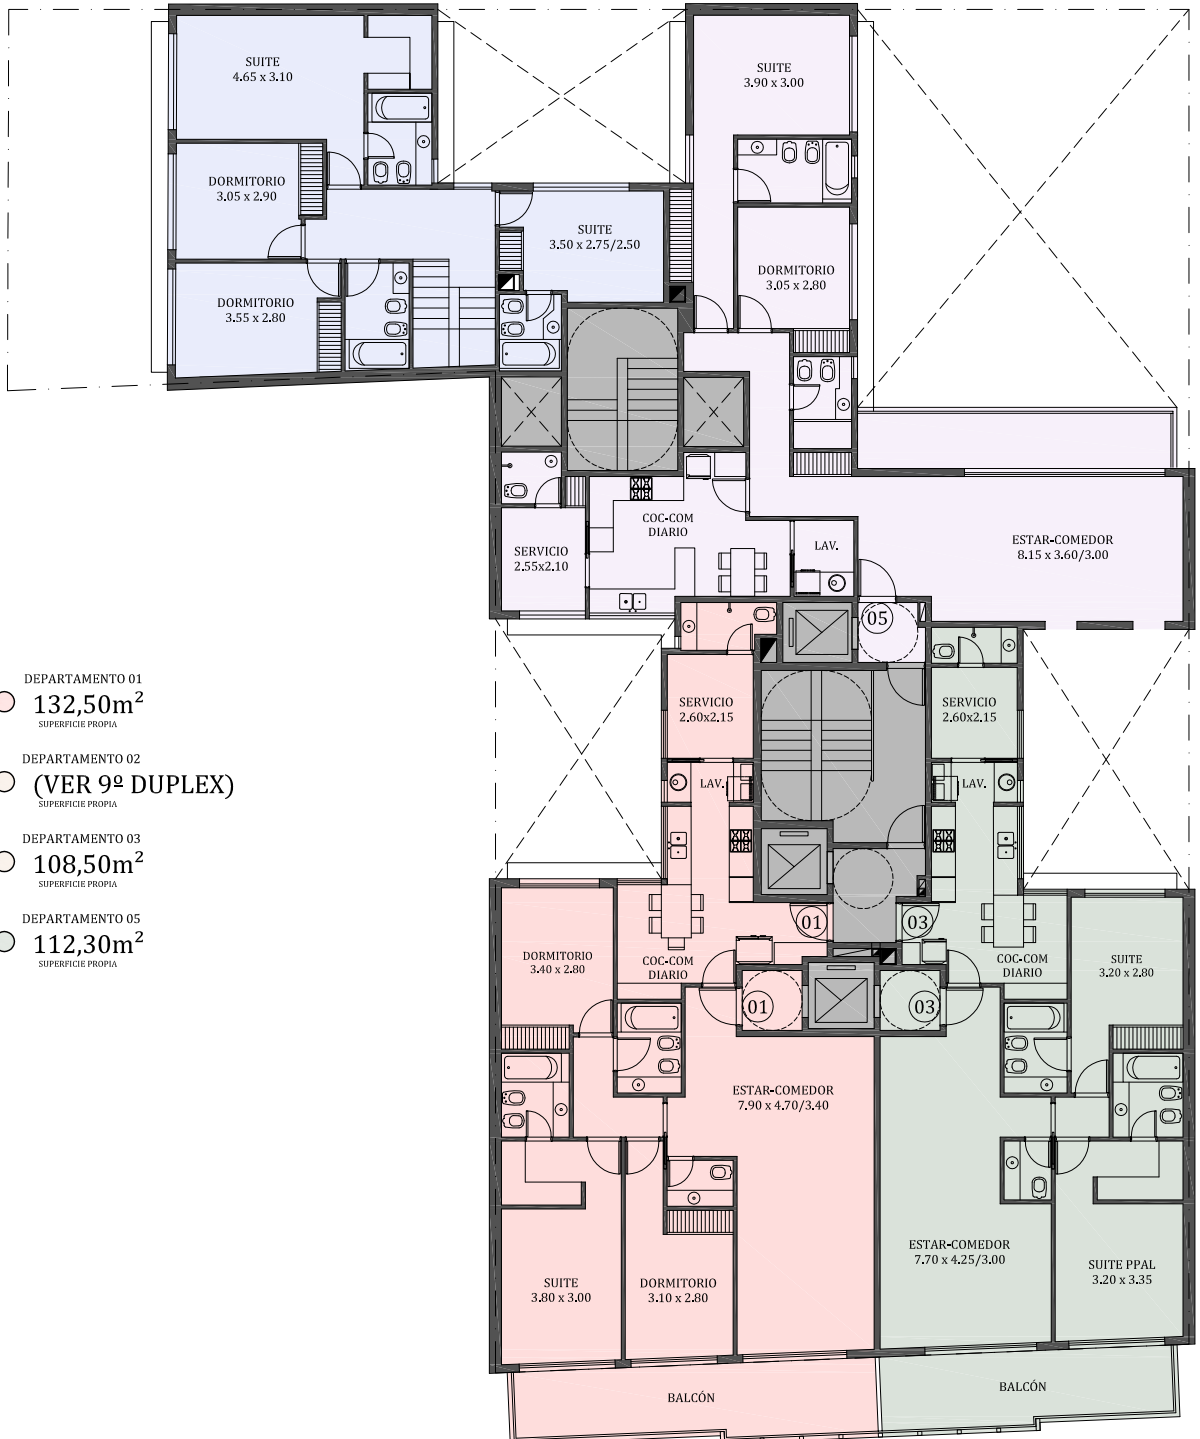

UGARTECHE

- DEPARTAMENTO 01
01 ○ 132,50m²
SUPERFICIE PROPIA
- DEPARTAMENTO 02
02 ○ (VER 9º DUPLEX)
SUPERFICIE PROPIA
- DEPARTAMENTO 03
03 ○ 108,50m²
SUPERFICIE PROPIA
- DEPARTAMENTO 05
05 ○ 112,30m²
SUPERFICIE PROPIA

CERVIÑO

Los presentes planos podran sufrir modificaciones de proyecto.

10º PISO