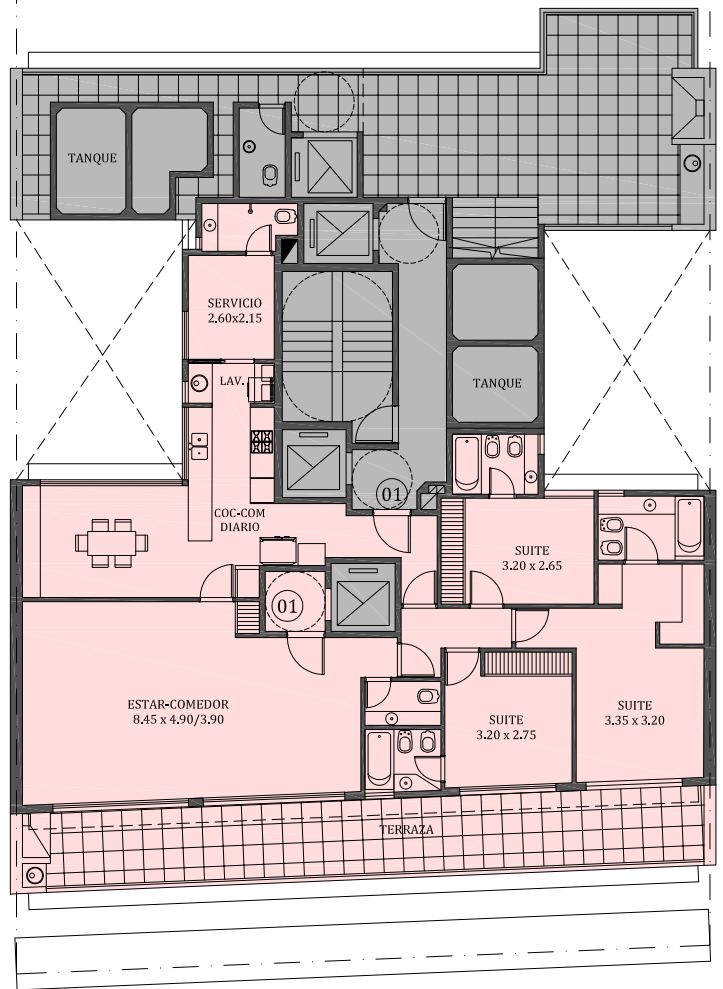

UGARTECHE

DEPARTAMENTO 01
01 ○ 148,60m²
SUPERFICIE PROPIA

CERVIÑO

Los presentes planos podran sufrir modificaciones de proyecto.

15° PISO